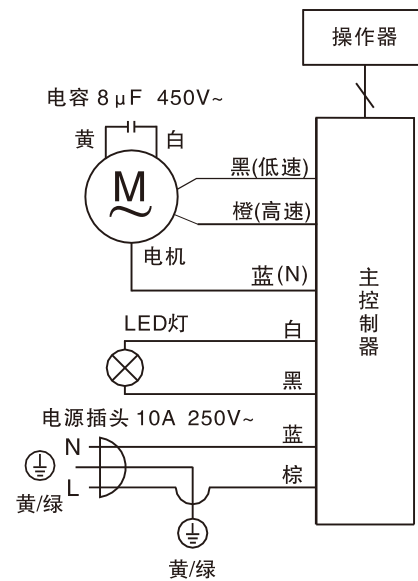

*图片仅供参考，产品图以实物为准

② 烟杯

- 定期检查和清理油杯，油杯内储油达油杯限值时请及时进行清理，防止溢出。
- 双手握住油杯两端，水平用力向前拉，取下油杯，倒出废油。

*图片仅供参考，产品图以实物为准

③ 整机

为保持良好的吸烟效果和较长的使用寿命，整机内部清洗要由专业人士进行，建议1年清洗一次。
请务必切断电源，以免触电。

② 电路图

声明

本资料上所有内容均经过认真核对，如有任何印刷错漏或内容上的误解，可向本公司咨询。产品若有技术改进，会编进新版手册中，恕不另行通知。产品外观、颜色如有改动，以实物为准。效果图可能与实物不符，购买机型与图示操作方式相同。

广东万家乐厨房科技有限公司
地址：广东省佛山市顺德区大良街道五沙社区顺园南路9号之2
网址：www.chinamacro.cn 邮编：528333

烟机折页模板：

尺寸：290x525mm