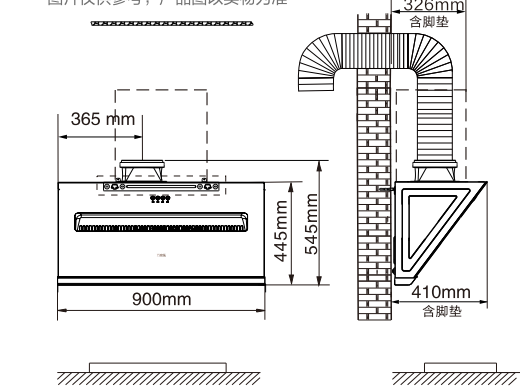

吸烟烟机的出风口到排气孔的距离不宜太长，以小于1.5m为宜，且转弯数量不应多于2个。
在确保箱体的安装高度前提下，烟机下沿与台面的距离A的范围为250mm~300mm。
如与橱柜配合，箱体顶部与炉灶上烹饪器具的支承面之间的推荐垂直距离为695mm。可根据用户身高和要求调整安装高度，但不建议超过推荐高度范围。
注：此安装高度只适用于电灶，如安装在燃气灶上方需匹配燃气灶的高度要求安装。

⑤ 安装尺寸图

*图片仅供参考，产品图以实物为准