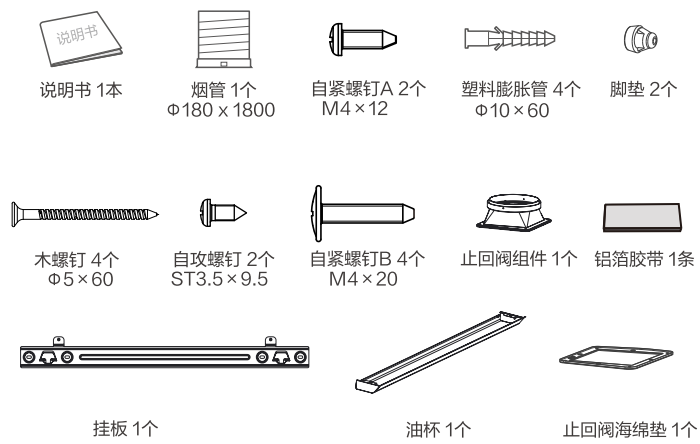

07 安装说明

③ 安装工具和附件清单

安装本烟机应具备以下工具

请您开箱后逐一检查以下产品和附件是否齐全，如有缺少或损坏
· 属本公司或销售商责任的，请与销售商联系处理
· 属用户责任的，请致电万家乐服务热线 400-128-8888

通用附件

*注：装饰围板组件为选配件，需向当地经销商购买。

④ 安装示意图

*图片仅供参考，产品图以实物为准