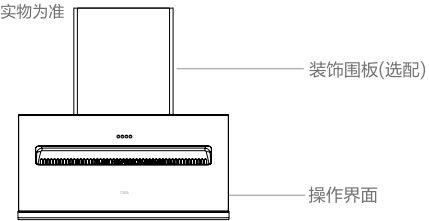

02 产品图示及规格

❶ 产品外观图

*图片仅供参考，产品图以实物为准

❷ 产品规格

执行标准号：

GB 4706.1-2005、GB 4706.28-2008、GB 29539-2013、GB/T 17713-2022

产品型号：CXW-280-C0			
额定电压	220V~	工作风量	12m³/min
额定频率	50Hz	工作噪声	72dB（A）
主电机额定输入功率	280W	半消声室噪声	68dB（A）
整机额定输入功率	282W	能效等级	1级
最大照明功率	2W	常态气味降低度	95%
待机功率	2W	瞬时气味降低度	60%
关机功率	1W	油脂分离度	90%
高速档风量	17m³/min	7m³/min全压效率	23%
最大静压	420Pa	最大全压效率	28%
净重	19.5kg	产品外形尺寸	900 x 410 x 545mm
毛重	23kg	产品包装尺寸	1000 x 520 x 495mm