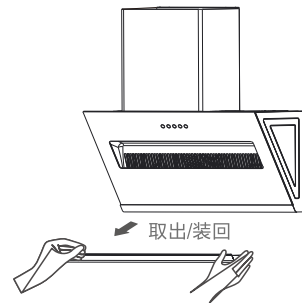

吸烟烟机的出风口到排气孔的距离不宜太长，以小于1.5m为宜，且转弯数量不应多于2个。
在确保箱体的安装高度前提下，烟机下沿与台面的距离A的范围为250mm~300mm。
如与橱柜配合，箱体顶部与炉灶上烹饪器具的支承面之间的推荐垂直距离为695mm。可根据用户身高和要求调整安装高度，但不建议超过推荐高度范围。
注：此安装高度只适用于电灶，如安装在燃气灶上方需匹配燃气灶的高度要求安装。

⑤ 安装尺寸图

*图片仅供参考，产品图以实物为准

⑥ 橱柜或吊顶开孔尺寸图

⑦ 安装挂板

在墙板的相应位置上准确确定挂板的安装孔的位置，用钻头在孔位置上钻出安装

⑧ 安装机体

将整机托起，箱体背面的挂孔对准挂板上的挂钩挂稳，用钻头在孔位置上钻出安装孔，牢固埋设塑料膨胀管，取出配件袋里的防脱片对准孔位，再用配备的木螺钉紧固防脱片，防止吸烟烟机意外跌落。

⑨ 安装烟管

检查止回阀的叶片是否可以打开，再将配套烟管套入止回阀中，旋转烟管连接圈锁紧即可。

⑩ 安装油杯

将油杯沿油杯挂耳推入即可。

*图片仅供参考，产品图以实物为准

⑪ 安装确认

安装完毕后，检查吸烟烟机是否牢固，接通电源进行吸烟烟机试运行，检查吸烟烟机的各功能是否正常及机体是否有异常振动，确认无误后方可使用。

08 环保清单

产品中有毒有害物质或元素的名称及含量

部件名称	有毒有害物质或元素					
	铅 (Pb)	汞 (Hg)	镉 (Cd)	六价铬 (Cr(VI))	多溴联苯 (PBB)	多溴二苯醚 (PBDE)
涂敷层金属件	○	○	○	○	○	○
无涂敷层金属件	○	○	○	○	○	○
金属紧固件	○	○	○	○	○	○
塑料件	×	○	○	○	○	○
橡胶件	×	○	○	○	○	○
包装件	○	○	○	○	○	○
印刷件	○	○	○	○	○	○
涂敷层玻璃件	○	○	○	○	○	○
灯组件	×	○	○	○	○	○
电子电器件	×	○	○	×	○	○
电机	○	○	○	○	○	○
电源线及内部连接线	×	×	○	○	○	○