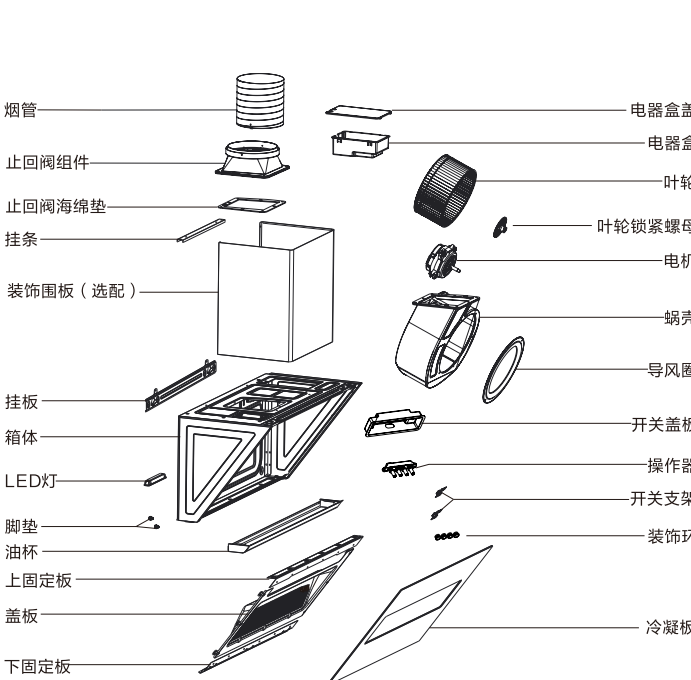

06 外形结构图

*图片仅供参考，产品图以实物为准

注：空气性能特征曲线与排烟阻力曲线的交点对应的风量即为工作风量

03 故障处理

故障现象	可能的原因	处理办法
灯不亮 电机不转动	家中无供电 插头与插座的接触不良 电源线断路、熔断器熔断	等待家中供电正常后再试 请专业人员检查
灯不亮、电机转动	LED灯已坏、电源板、控制面板故障	请联系本公司售后
灯亮 电机不转动	电机超温保护动作、电容烧坏、 电机烧坏、电源板、控制面板故障	请联系本公司售后
手摸外壳感到微麻	室内较潮湿再加上外壳没良好接地	请专业人员检查
机体剧烈振动 噪声增大	查看吸油烟机悬挂是否牢固、 叶轮上油污过多、外部螺钉是否松动	挂牢吸油烟机、拧紧螺钉 请专业人员清洗
	内部螺钉是否松动、 叶轮安装是否到位、 叶轮受损或丢失平衡块	请联系本公司售后
吸力不强	厨房空气对流太大 或密封不严 烟管过长，转弯太多 室外风力太大、安装高度过高	减少空气对流 或适度开门、窗 非技术故障 请联系本公司售后

* 非技术人员请勿拆卸和清理
当发生故障时，请微信关注万家乐官方微信服务号，联系人工客服协助排除故障。

07 安装说明

❶ 安装注意事项

特别说明:为避免发生意外，万家乐产品必须由我司授权的安装、维修服务商进行安装、维修，否则因安装、维修而导致事故，我司概不负责。

1. 如果您的厨房处于装修时期，请勿将吸油烟机暴露在外，因为建筑材料、灰尘、油漆、涂料以及它们所挥发的的气体，会腐蚀吸油烟机表面，从而使吸油烟机表面失去光泽，因此建议您在装修完后再安装吸油烟机。
2. 请将吸油烟机安装在有足够的支撑强度、能承受吸油烟机3倍以上自身重量且不可燃的墙面上。
3. 为确保安全和安装顺利，请使用随机附件进行安装（尤其是塑料膨胀管和木螺钉）；安装膨胀管时，膨胀管与墙孔的配合一定要紧密，严禁钻孔过大，以免膨胀管松动，造成意外跌落。
4. 禁止将吸油烟机安装在浴室或湿度高的场所，易造成触电。
5. 安装吸油烟机时，木螺钉不要与建筑物内的钢筋接触。
6. 如果吸油烟机安装在燃气灶上方，该距离至少为650mm（参考吸油烟机安装步骤）。
7. 使用灶具的宽度不宜大于吸油烟机的宽度。
8. 本吸油烟机属于家用电器，不适用于工业、商业用途，避免在特殊环境下使用。
9. 若遇到燃气泄露时，请勿使用吸油烟机，否则会有起火的风险。
10. 长时间不使用吸油烟机时，请拔掉电源插头或关闭插座上的开关。
11. 如果您将烟管连接到公共烟道，请不要将烟管插入公共烟道太深，以免影响排烟效果。
12. 如果您将烟管直接连接到室外，请将烟管伸出墙外至少30mm，且其出口应稍微朝下，以免雨水倒灌。
13. 必须遵守排放气体的相关法规。

❷ 安装环境

本吸油烟机只能安装于家庭厨房。且避免安装在门窗过多的地方，形成太强的空气对流，从而影响其吸油烟效果。
吸油烟机周围环境的温度不能超过40℃，安装墙面应为不可燃物，严禁安装在木、木制等易燃的墙面上。

05 售后服务

感谢您使用我们的产品，我司将依据《中华人民共和国消费者权益保护法》，《中华人民共和国产品质量法》以及《部分商品修理更换退货责任规定》的有关规定，凭包修卡及有效发票为您提供下列服务：

免费包修注意事项：

根据国家三包规定，本产品包修期为三年(以购机证明开具日期算起，特殊情况按我司售后服务政策及销售政策执行)。

下列情况不属于免费包修范围，但我司仍为您提供收费服务：

1. 已超过三包有效期。
2. 因用户使用不当或保管不善而损坏的产品。
3. 购机凭证缺失。
4. 非我司授权服务人员安装或维修造成的机器损坏、误用、碰撞、疏忽、滥用、进液、事故、改动、拆动、不正确使用非本机配件；或撕毁、涂改标贴、机身序号、防伪标记等行为。
5. 三包凭证型号与维修产品型号不符或者涂改的产品。
6. 因不可抗力造成损失的产品。使用环境，如电压、湿度、温度、通风条件等非本公司所能控制的因素引起的一切损坏和损失，均不在免费包修范围之内，本公司也不承担任何责任。
7. 说明书指定不宜使用及使用方法不对而造成损坏的产品。

万家乐服务热线 400 - 128 - 8888

- 如有合理服务需求但特约服务不能解决时，或对您特约服务部的服务不满时，请您立即致电或来函万家乐燃气具有限公司售后服务中心，我们将竭诚为您服务。

- 设备安装及维修请微信扫描官方微信服务号联系人工客服，或拨打万家乐服务热线，我们将安排万家乐授权网点的服务工程师上门服务；非万家乐授权网点安装、维修本设备造成的安全隐患及损失，万家乐不承担责任。

官方微信服务号