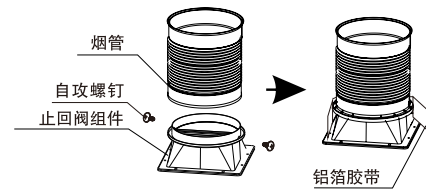

⑥ 橱柜或吊顶开孔尺寸图

⑦ 安装挂板

在墙板的相应位置上准确确定挂板的安装孔的位置，用钻头在孔位置上钻出安装

⑧ 安装机体

将整机托起，箱体背面的挂孔对准挂板上的挂钩挂稳，用钻头在孔位置上钻出安装孔，牢固埋设塑料膨胀管，取出配件袋里的防脱片对准孔位，再用配备的木螺钉紧固防脱片，防止吸烟烟机意外跌落。

⑨ 安装烟管

检查止回阀的叶片是否可以打开，再将配套烟管套入止回阀中，旋转烟管连接圈锁紧即可。

⑩ 安装油杯

将油杯沿油杯挂耳推入即可。

*图片仅供参考，产品图以实物为准

⑪ 安装确认

安装完毕后，检查吸烟烟机是否牢固，接通电源进行吸烟烟机试运行，检查吸烟烟机的各功能是否正常及机体是否有异常振动，确认无误后方可使用。

08 环保清单

产品中有毒有害物质或元素的名称及含量

部件名称	有毒有害物质或元素					
	铅 (Pb)	汞 (Hg)	镉 (Cd)	六价铬 (Cr(VI))	多溴联苯 (PBB)	多溴二苯醚 (PBDE)
涂敷层金属件	○	○	○	○	○	○
无涂敷层金属件	○	○	○	○	○	○
金属紧固件	○	○	○	○	○	○
塑料件	×	○	○	○	○	○
橡胶件	×	○	○	○	○	○
包装件	○	○	○	○	○	○
印刷件	○	○	○	○	○	○
涂敷层玻璃件	○	○	○	○	○	○
灯组件	×	○	○	○	○	○
电子电器件	×	○	○	×	○	○
电机	○	○	○	○	○	○
电源线及内部连接线	×	×	○	○	○	○