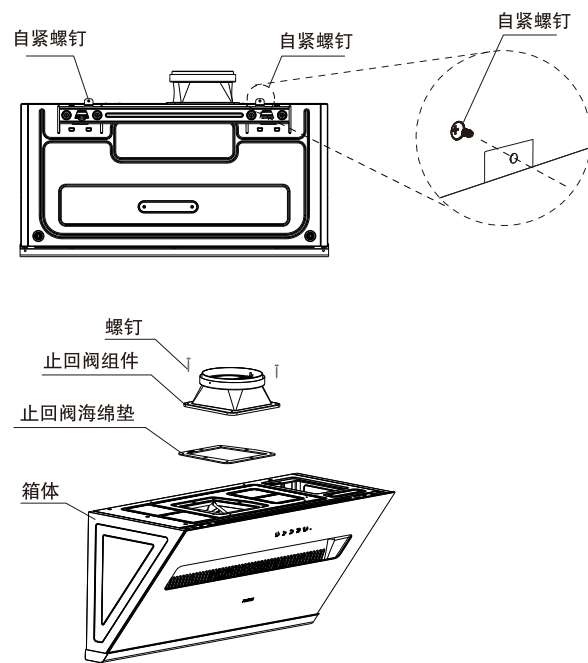

吸烟烟机的出风口到排气孔的距离不宜太长，以小于1.5m为宜，且转弯数量不应多于2个。
在确保箱体的安装高度前提下，烟机下沿与台面的距离A的范围为250mm~300mm。
如与橱柜配合，箱体顶部与炉灶上烹饪器具的支承面之间的推荐垂直距离为695mm。可根据用户身高和要求调整安装高度，但不建议超过推荐高度范围。
注：此安装高度只适用于电灶，如安装在燃气灶上方需匹配燃气灶的高度要求安装。

⑤ 安装尺寸图

*图片仅供参考，产品图以实物为准

⑥ 橱柜或吊顶开孔尺寸图

⑦ 安装挂板

在墙板的相应位置上准确确定挂板的安装孔的位置，用钻头在孔位置上钻出安装

⑧ 安装机体

将整机托起，箱体背面的挂孔对准挂板上的挂钩挂稳，用钻头在孔位置上钻出安装孔，牢固埋设塑料膨胀管，取出配件袋里的防脱片对准孔位，再用配备的木螺钉紧固防脱片，防止吸烟烟机意外跌落。

⑨ 安装烟管

检查止回阀的叶片是否可以打开，再将配套烟管套入止回阀中，旋转烟管连接圈锁紧即可。

⑩ 安装油杯