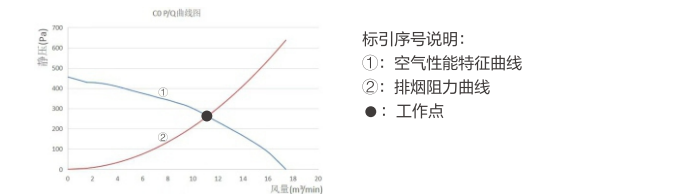

06 外形结构图

*图片仅供参考，产品图以实物为准

注：空气性能特征曲线与排烟阻力曲线的交点对应的风量即为工作风量

03 故障处理

故障现象	可能的原因	处理办法
灯不亮 电机不转动	家中无供电 插头与插座的接触不良 电源线断路、熔断器熔断	等待家中供电正常后再试 请专业人员检查
灯不亮、电机转动	LED灯已坏、电源板、控制面板故障	请联系本公司售后
灯亮 电机不转动	电机超温保护动作、电容烧坏、 电机烧坏、电源板、控制面板故障	请联系本公司售后
手摸外壳感到微麻	室内较潮湿再加上外壳没良好接地	请专业人员检查
机体剧烈振动 噪声增大	查看吸油烟机悬挂是否牢固、 叶轮上油污过多、外部螺钉是否松动	挂牢吸油烟机、拧紧螺钉 请专业人员清洗
	内部螺钉是否松动、 叶轮安装是否到位、 叶轮受损或丢失平衡块	请联系本公司售后
吸力不强	厨房空气对流太大 或密封不严 烟管过长，转弯太多 室外风力太大、安装高度过高	减少空气对流 或适度开门、窗 非技术故障 请联系本公司售后

* 非技术人员请勿拆卸和清理
当发生故障时，请微信关注万家乐官方微信服务号，联系人工客服协助排除故障。

07 安装说明

❶ 安装注意事项

特别说明:为避免发生意外，万家乐产品必须由我司授权的安装、维修服务商进行安装、维修，否则因安装、维修而导致事故，我司概不负责。

1. 如果您的厨房处于装修时期，请勿将吸油烟机暴露在外，因为建筑材料、灰尘、油漆、涂料以及它们所挥发的的气体，会腐蚀吸油烟机表面，从而使吸油烟机表面失去光泽，因此建议您在装修完后再安装吸油烟机。
2. 请将吸油烟机安装在有足够的支撑强度、能承受吸油烟机3倍以上自身重量且不可燃的墙面上。
3. 为确保安全和安装顺利，请使用随机附件进行安装（尤其是塑料膨胀管和木螺钉）；安装膨胀管时，膨胀管与墙孔的配合一定要紧密，严禁钻孔过大，以免膨胀管松动，造成意外跌落。
4. 禁止将吸油烟机安装在浴室或湿度高的场所，易造成触电。
5. 安装吸油烟机时，木螺钉不要与建筑物内的钢筋接触。
6. 如果吸油烟机安装在燃气灶上方，该距离至少为650mm（参考吸油烟机安装步骤）。
7. 使用灶具的宽度不宜大于吸油烟机的宽度。
8. 本吸油烟机属于家用电器，不适用于工业、商业用途，避免在特殊环境下使用。
9. 若遇到燃气泄露时，请勿使用吸油烟机，否则会有起火的风险。
10. 长时间不使用吸油烟机时，请拔掉电源插头或关闭插座上的开关。
11. 如果您将烟管连接到公共烟道，请不要将烟管插入公共烟道太深，以免影响排烟效果。
12. 如果您将烟管直接连接到室外，请将烟管伸出墙外至少30mm，且其出口应稍微朝下，以免雨水倒灌。
13. 必须遵守排放气体的相关法规。

❷ 安装环境

本吸油烟机只能安装于家庭厨房。且避免安装在门窗过多的地方，形成太强的空气对流，从而影响其吸油烟效果。
吸油烟机周围环境的温度不能超过40℃，安装墙面应为不可燃物，严禁安装在木、木制等易燃的墙面上。

05 售后服务

感谢您使用我们的产品，我司将依据《中华人民共和国消费者权益保护法》，《中华人民共和国产品质量法》以及《部分商品修理更换退货责任规定》的有关规定，凭包修卡及有效发票为您提供下列服务：

免费包修注意事项：

根据国家三包规定，本产品包修期为三年(以购机证明开具日期算起，特殊情况按我司售后服务政策及销售政策执行)。

下列情况不属于免费包修范围，但我司仍为您提供收费服务：

1. 已超过三包有效期。
2. 因用户使用不当或保管不善而损坏的产品。
3. 购机凭证缺失。
4. 非我司授权服务人员安装或维修造成的机器损坏、误用、碰撞、疏忽、滥用、进液、事故、改动、拆动、不正确使用非本机配件；或撕毁、涂改标贴、机身序号、防伪标记等行为。
5. 三包凭证型号与维修产品型号不符或者涂改的产品。
6. 因不可抗力造成损失的产品。使用环境，如电压、湿度、温度、通风条件等非本公司所能控制的因素引起的一切损坏和损失，均不在免费包修范围之内，本公司也不承担任何责任。
7. 说明书指定不宜使用及使用方法不对而造成损坏的产品。

万家乐服务热线 400 - 128 - 8888

- 如有合理服务需求但特约服务不能解决时，或对您特约服务部的服务不满时，请您立即致电或来函万家乐燃气具有限公司售后服务中心，我们将竭诚为您服务。

- 设备安装及维修请微信扫描官方微信服务号联系人工客服，或拨打万家乐服务热线，我们将安排万家乐授权网点的服务工程师上门服务；非万家乐授权网点安装、维修本设备造成的安全隐患及损失，万家乐不承担责任。

官方微信服务号