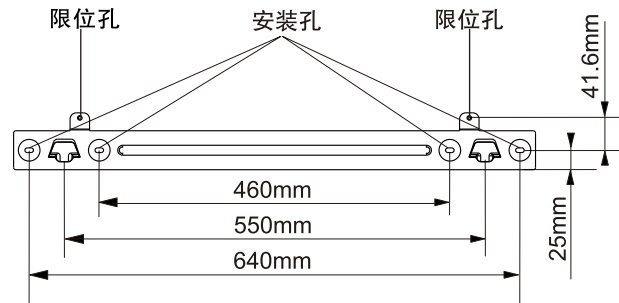

吸烟烟机的出风口到排气孔的距离不宜太长，以小于1.5m为宜，且转弯数量不应多于2个。
在确保箱体的安装高度前提下，烟机下沿与台面的距离A的范围为250mm~300mm。
如与橱柜配合，箱体顶部与炉灶上烹饪器具的支承面之间的推荐垂直距离为695mm。可根据用户身高和要求调整安装高度，但不建议超过推荐高度范围。
注：此安装高度只适用于电灶，如安装在燃气灶上方需匹配燃气灶的高度要求安装。

⑤ 安装尺寸图

*图片仅供参考，产品图以实物为准

⑥ 橱柜或吊顶开孔尺寸图

⑦ 安装挂板

在墙板的相应位置上准确确定挂板的安装孔的位置，用钻头在孔位置上钻出安装

⑧ 安装机体

将整机托起，箱体背面的挂孔对准挂板上的挂钩挂稳，用钻头在孔位置上钻出安装孔，牢固埋设塑料膨胀管，取出配件袋里的防脱片对准孔位，再用配备的木螺钉紧固防脱片，防止吸烟烟机意外跌落。

⑨ 安装烟管

检查止回阀的叶片是否可以打开，再将配套烟管套入止回阀中，旋转烟管连接圈锁紧即可。

⑩ 安装油杯