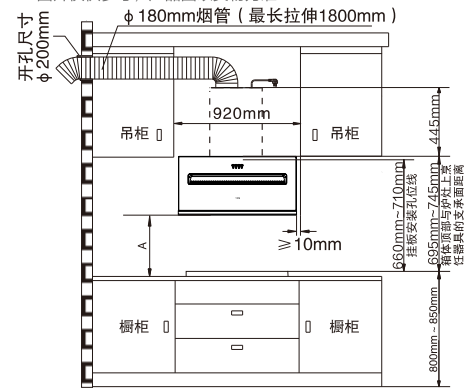

吸烟烟机的出风口到排气孔的距离不宜太长，以小于1.5m为宜，且转弯数量不应多于2个。
在确保箱体的安装高度前提下，烟机下沿与台面的距离A的范围为250mm~300mm。
如与橱柜配合，箱体顶部与炉灶上烹饪器具的支承面之间的推荐垂直距离为695mm。可根据用户身高和要求调整安装高度，但不建议超过推荐高度范围。
注：此安装高度只适用于电灶，如安装在燃气灶上方需匹配燃气灶的高度要求安装。

⑤ 安装尺寸图

*图片仅供参考，产品图以实物为准