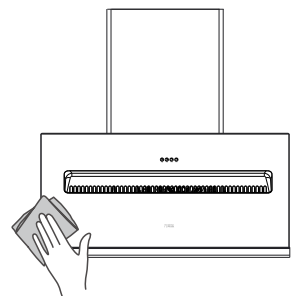

*图片仅供参考，产品图以实物为准

② 烟杯

- 定期检查和清理油杯，油杯内储油达油杯限值时请及时进行清理，防止溢出。
- 双手握住油杯两端，水平用力向前拉，取下油杯，倒出废油。

*图片仅供参考，产品图以实物为准

③ 整机

为保持良好的吸烟效果和较长的使用寿命，整机内部清洗要由专业人士进行，建议1年清洗一次。
请务必切断电源，以免触电。

② 电路图

声明