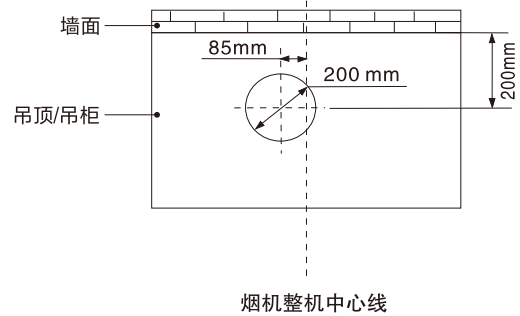

⑥ 橱柜或吊顶开孔尺寸图

⑦ 安装挂板

在墙板的相应位置上准确确定挂板的安装孔的位置，用钻头在孔位置上钻出安装